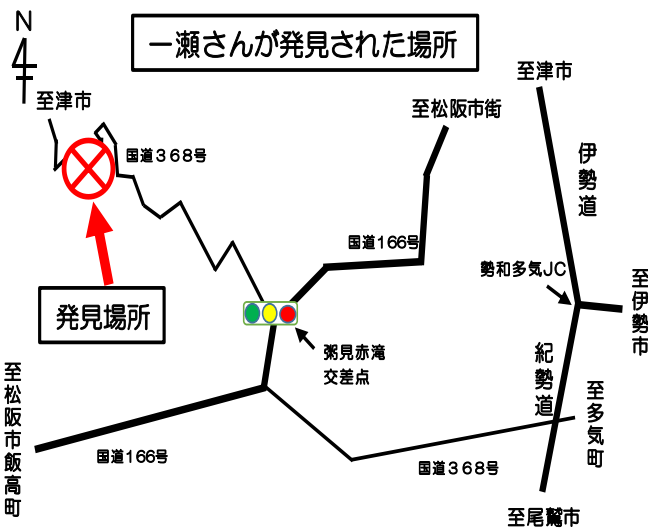

情報提供のお願い

～一瀬さんを遺棄した犯人を捜しています！～

平成24年3月11日、松阪市飯南町上仁柿地内の山林（国道368号沿い）において、一瀬 敦（いちのせあつし）さん（当時32歳）が遺体で発見され、松阪警察署では事件として捜査しています。

一瀬さんは、平成23年11月20日（日）夜、「近鉄伊勢中川駅」から国道23号方向に歩行中、ひき逃げ事件等に遭遇し、その後遺棄されたと思われます。

一瀬 敦さん（当時）

～一瀬さんの特徴～

年齢 当時32歳

身長 170cm

体格 中肉

服装 上下黒っぽい服装

一瀬さんが発見時着ていた上衣と同種のもの

こんな情報 ご存じありませんか？

- 被害者と思われる男性を目撃した。
- 事件・事故を目撃した、聞いた。
- 夜間、車が停止しているのを見た。
- 車の前部（特に左前部）が壊れた車を見た。
- 不審な車の修理・廃車をした人を知っている。

このような情報をお持ちの方、些細なことでも結構ですので、松阪警察署までご連絡ください。

三重県松阪警察署 捜査本部

電話 代表0598 (53) 0110 (内線451又は443)