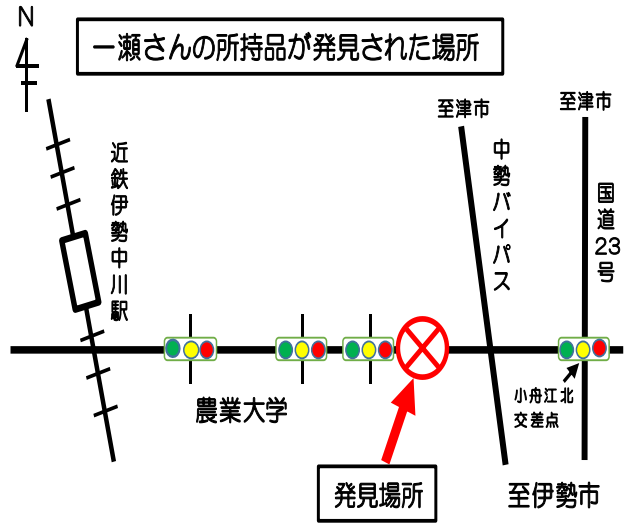

情報提供のお願い

～一瀬さんを遺棄した犯人を捜しています！～

平成24年3月11日、松阪市飯南町上仁柿地内の山林（国道368号沿い）において、一瀬 敦（いちのせあつし）さん（当時32歳）が遺体で発見され、松阪警察署では事件として捜査しています。

一瀬さんは、平成23年11月20日（日）夜、「近鉄伊勢中川駅」から国道23号方向に歩行中、ひき逃げ事件等に遭遇し、その後遺棄されたと思われます。

一瀬 敦さん（当時）

～一瀬さんの特徴～

年齢 当時32歳

身長 170cm

体格 中肉

服装 上下黒っぽい服装

一瀬さんが発見時着ていた上衣と同種のもの

こんな情報 ご存じありませんか？

- 被害者と思われる男性を目撃した。
- 事件・事故を目撃した、聞いた。
- 夜間、車が停止しているのを見た。
- 車の前部（特に左前部）が壊れた車を見た。
- 不審な車の修理・廃車をした人を知っている。